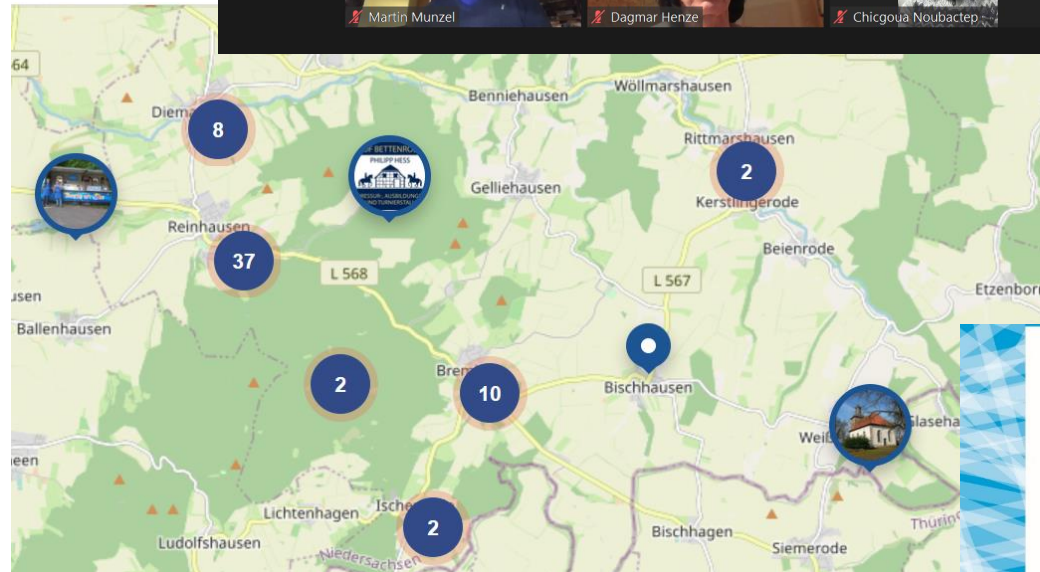

bremke.digital – Filmdreh in Bremke am 22.04.2021 · gleichen.digital – Am 19. und 20. Juni feiern wir gemeinsam! Weitere Infos

Digitale Bremker

- Analoge Formate
- Digitale Formate

Die Gemeinde Gleichen

- Einheitsgemeinde Gleichen: 16 Dörfer
- Beschluss zum Transfer von der Gemeinde Gleichen im Juli 2020
- Begleiteter Transfer in Zusammenarbeit mit einem Arbeitskreis – Bürger*innen aus den Dörfern
 - Regelmäßige Termine
 - Online-Schulungen
 - Übergabe der Betreuung an ein Redaktionsteam