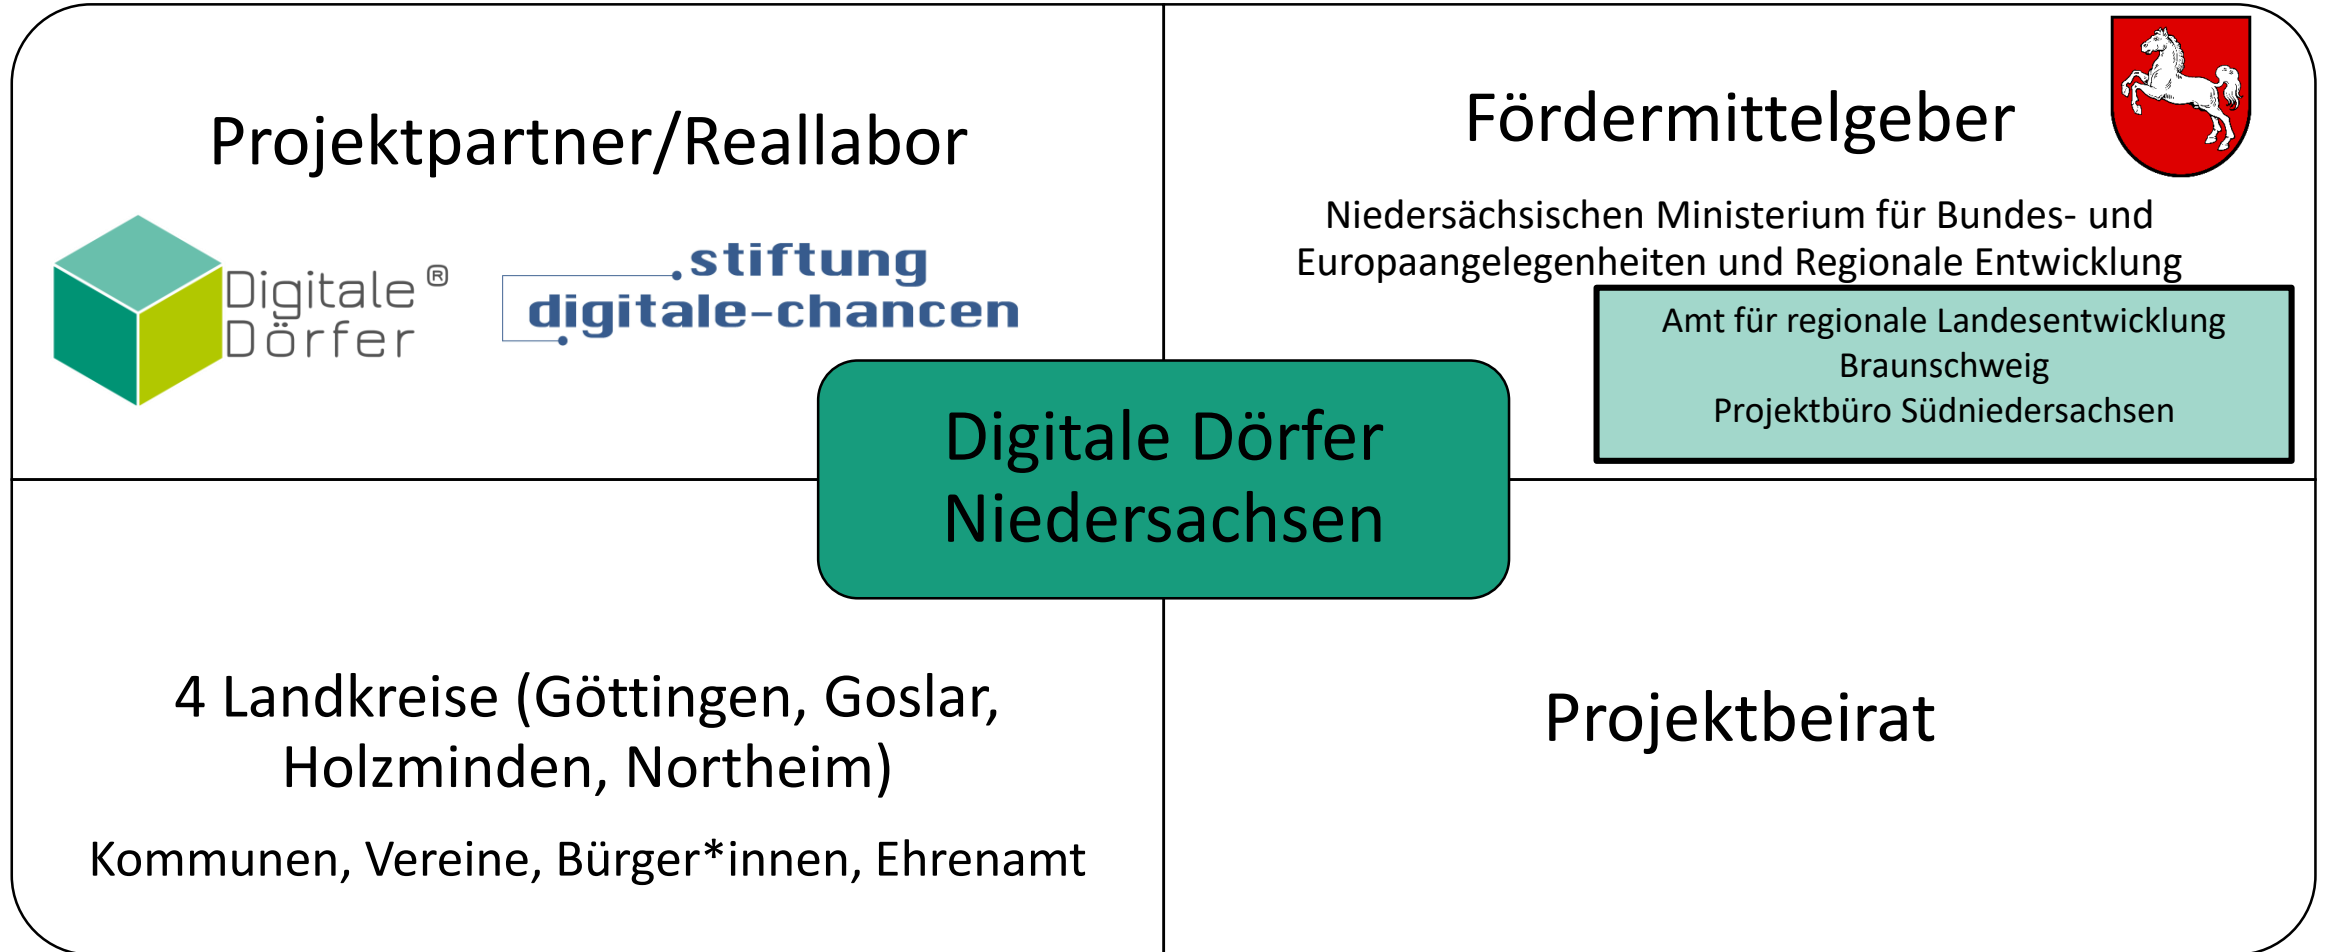

bremke.digital

Bremke: Projektkreis +
Runde Tische

Digitale[®]
Dörfer

Kooperationspartner

Digitale Dörfer Niedersachsen - Projektzusammensetzung

Kontakt

Digitale Dörfer Niedersachsen
Reallabor Südniedersachsen
Neustadt 4
37073 Göttingen